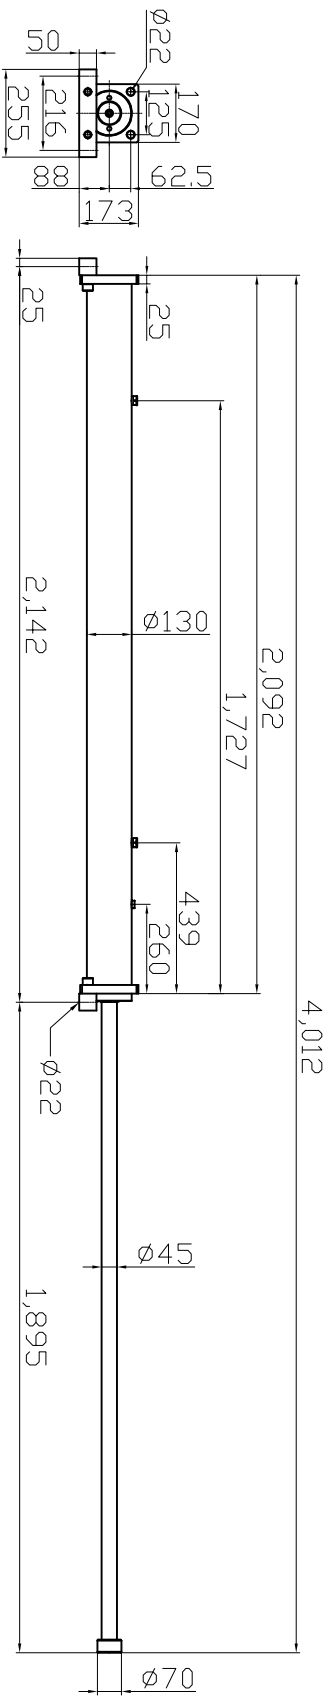

2LX03DC3

1 2 3 4

A

B

C

D

图号	图名	比例	制图	审核	日期
ED3.0X72	重型缓冲器				
	Heavy Duty Shock Absorber				
外形尺寸图 Dimension Drawing					
图号	图名	比例	制图	审核	日期
	ED3.0X72				
ED 力科丹普					