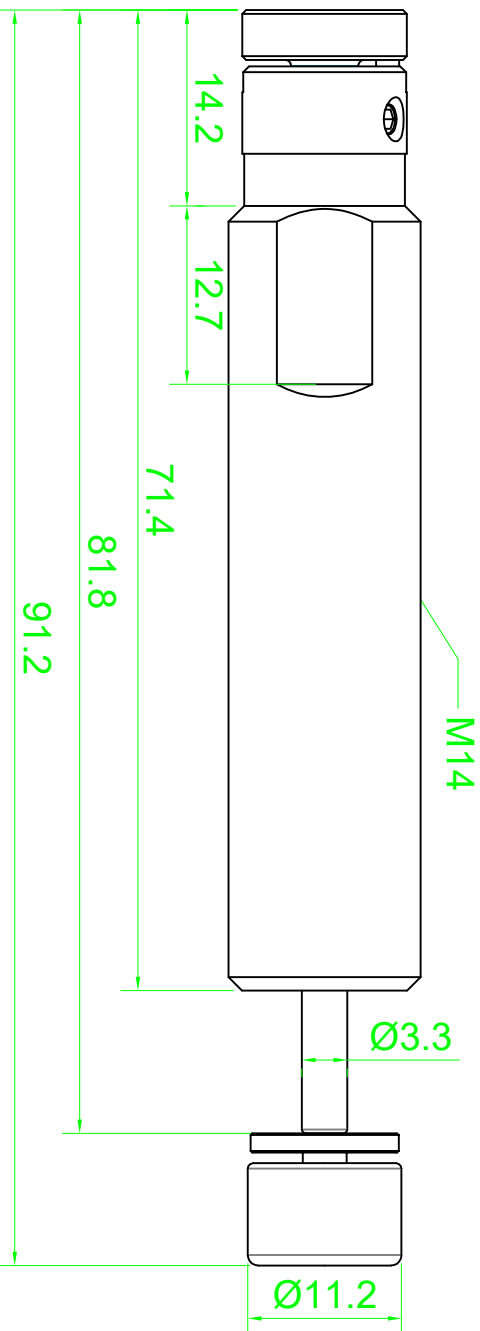

EK 14X10B

1

2

3

4

A

B

C

D

图号	更改	日期
图号	更改	日期
图号	更改	日期
图号	更改	日期
图号	更改	日期
图号	更改	日期
图号	更改	日期
图号	更改	日期

可调节液压缓冲器
Adjustable Hydraulic
Shock Absorber

外形尺寸图
Dimension Drawing

EK 14X10B

力科丹普 EKD